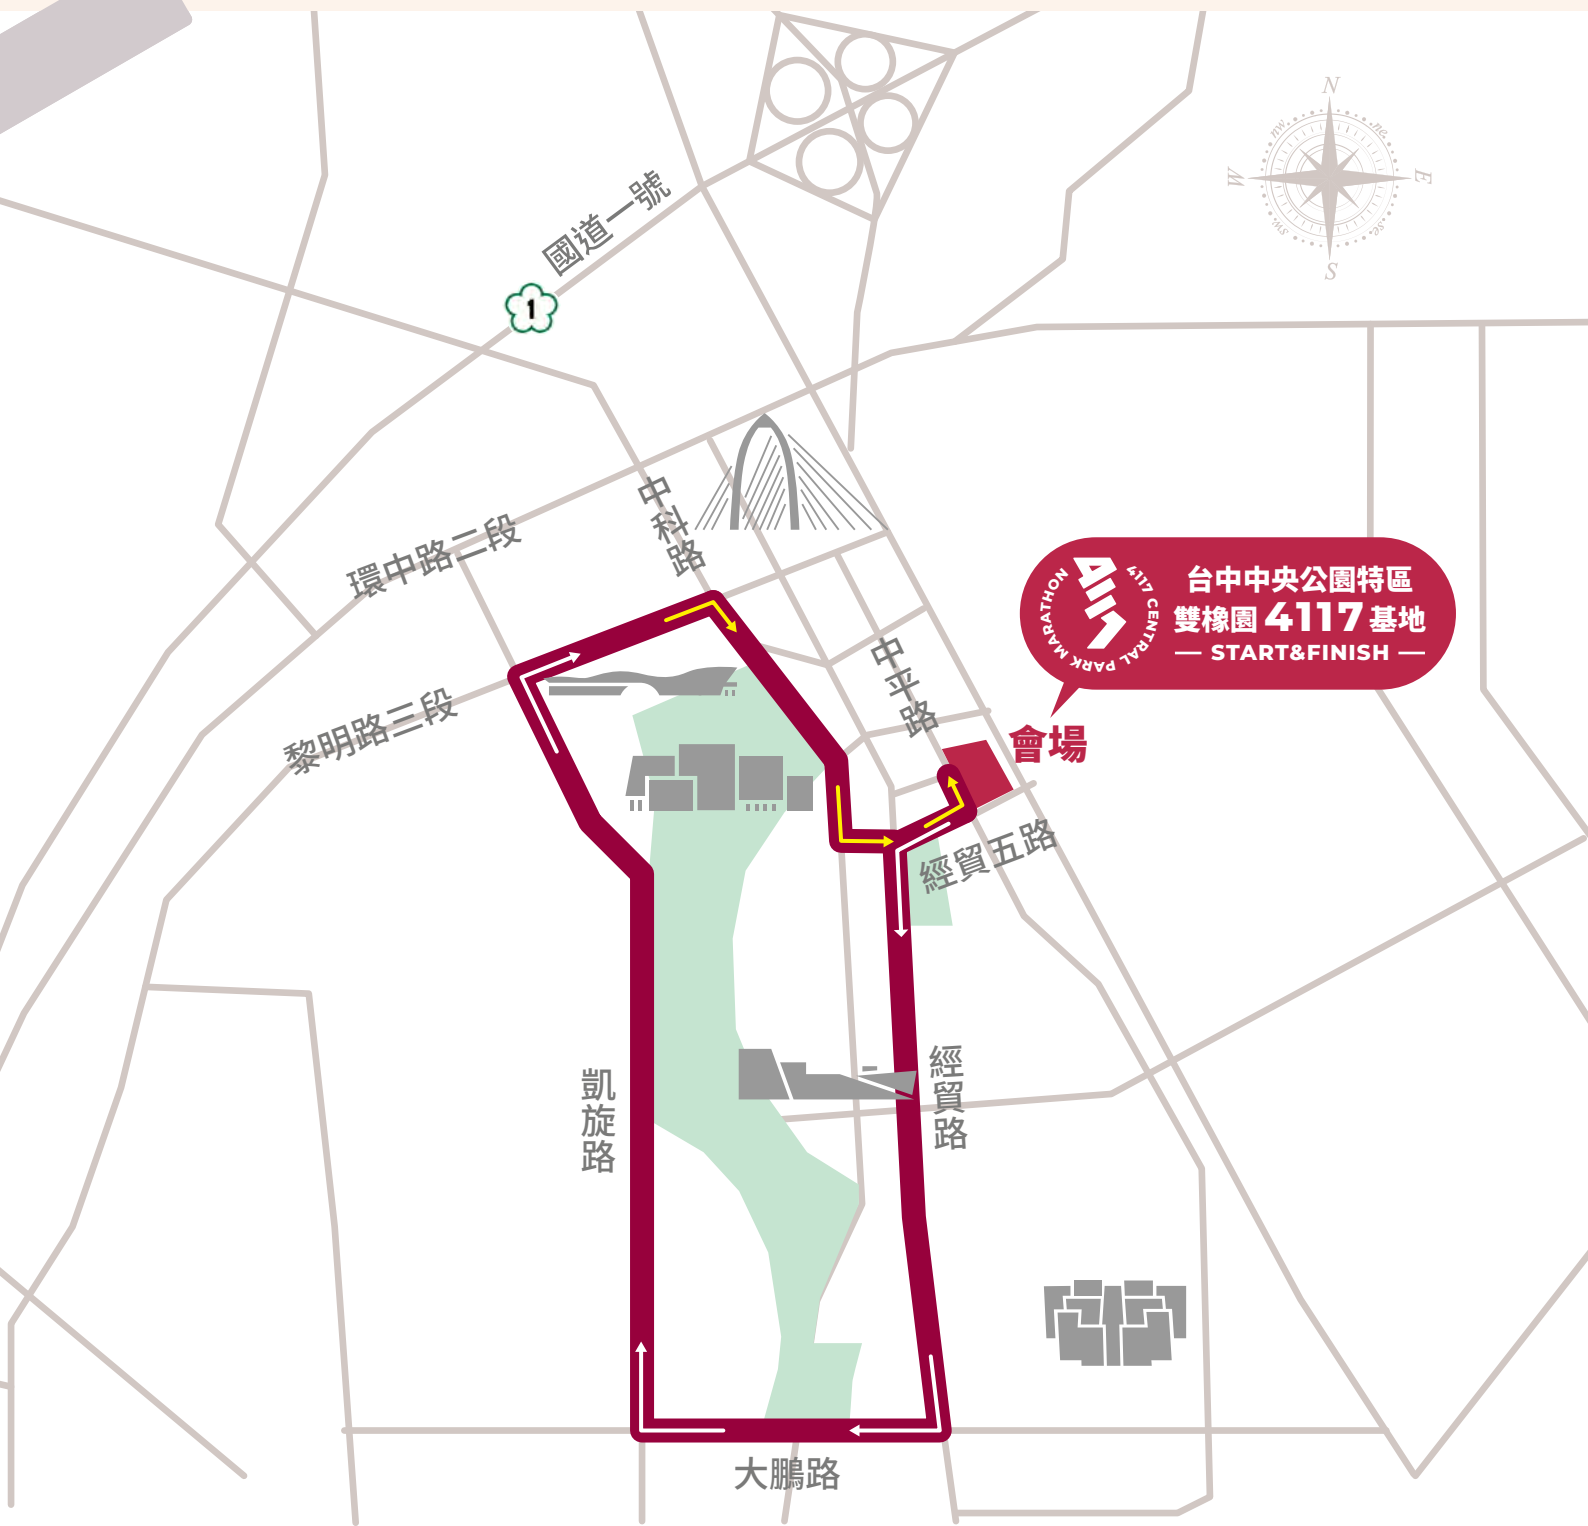

## 全程馬拉松組 42.195K

會場→經貿五路→左轉經貿路→右轉大鵬路→右轉凱旋路→右轉黎明路三段→左轉中科路→右轉東大路二段→右轉月祥路→進入潭雅神自行車道→戰車公園→至綠空廊道前800m折返→戰車公園→離開潭雅神自行車道進入月祥路→左轉東大路二段→左轉中科路→左轉經貿五路→左轉中平路→回到會場。

## 半程馬拉松組 / ALL YOUNG 團隊賽 21K

會場→經貿五路→左轉經貿路→右轉大鵬路→右轉凱旋路→右轉黎明路三段→左轉中科路→右轉東大路二段→右轉月祥路→進入潭雅神自行車道→至戰車公園折返→離開潭雅神自行車道進入月祥路→左轉東大路二段→左轉中科路→左轉經貿五路→左轉中平路→回到會場。

## 公園巡禮組 11.7K

會場→經貿五路→左轉經貿路→右轉大鵬路→右轉凱旋路→右轉黎明路三段→左轉中科路→靠右至中科陸橋下方→右轉筏堤東街→左轉中山一路→左轉筏堤西街→左轉西林巷→左轉筏堤東街→右轉中科陸橋下→進入中科路→左轉經貿五路→左轉中平路→回到會場。