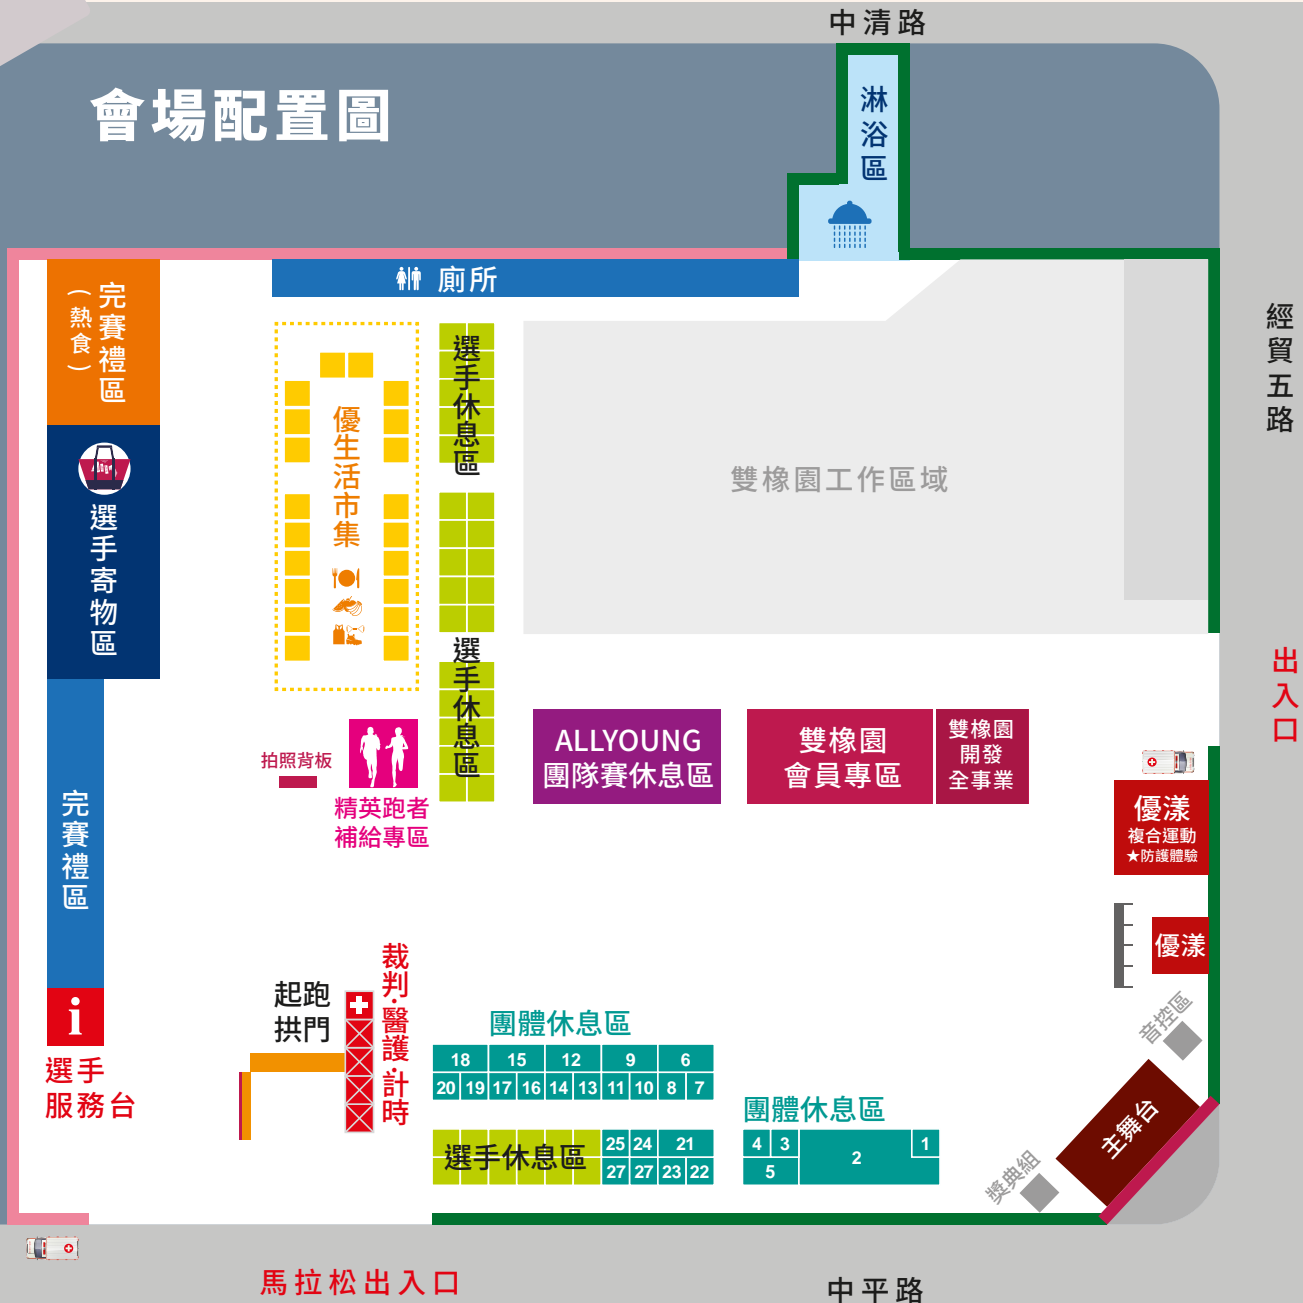

會場配置圖

i 選手服務台

完賽禮區

選手寄物區

完賽禮區(熱食)

優生活市集

+ 醫護帳

選手休息區

團體休息區

精英跑者補給專區

廁所 淋浴區

優漾複合運動
★防護體驗

雙橡園開發全事業

雙橡園會員專區

ALLYOUNG
團隊賽休息區